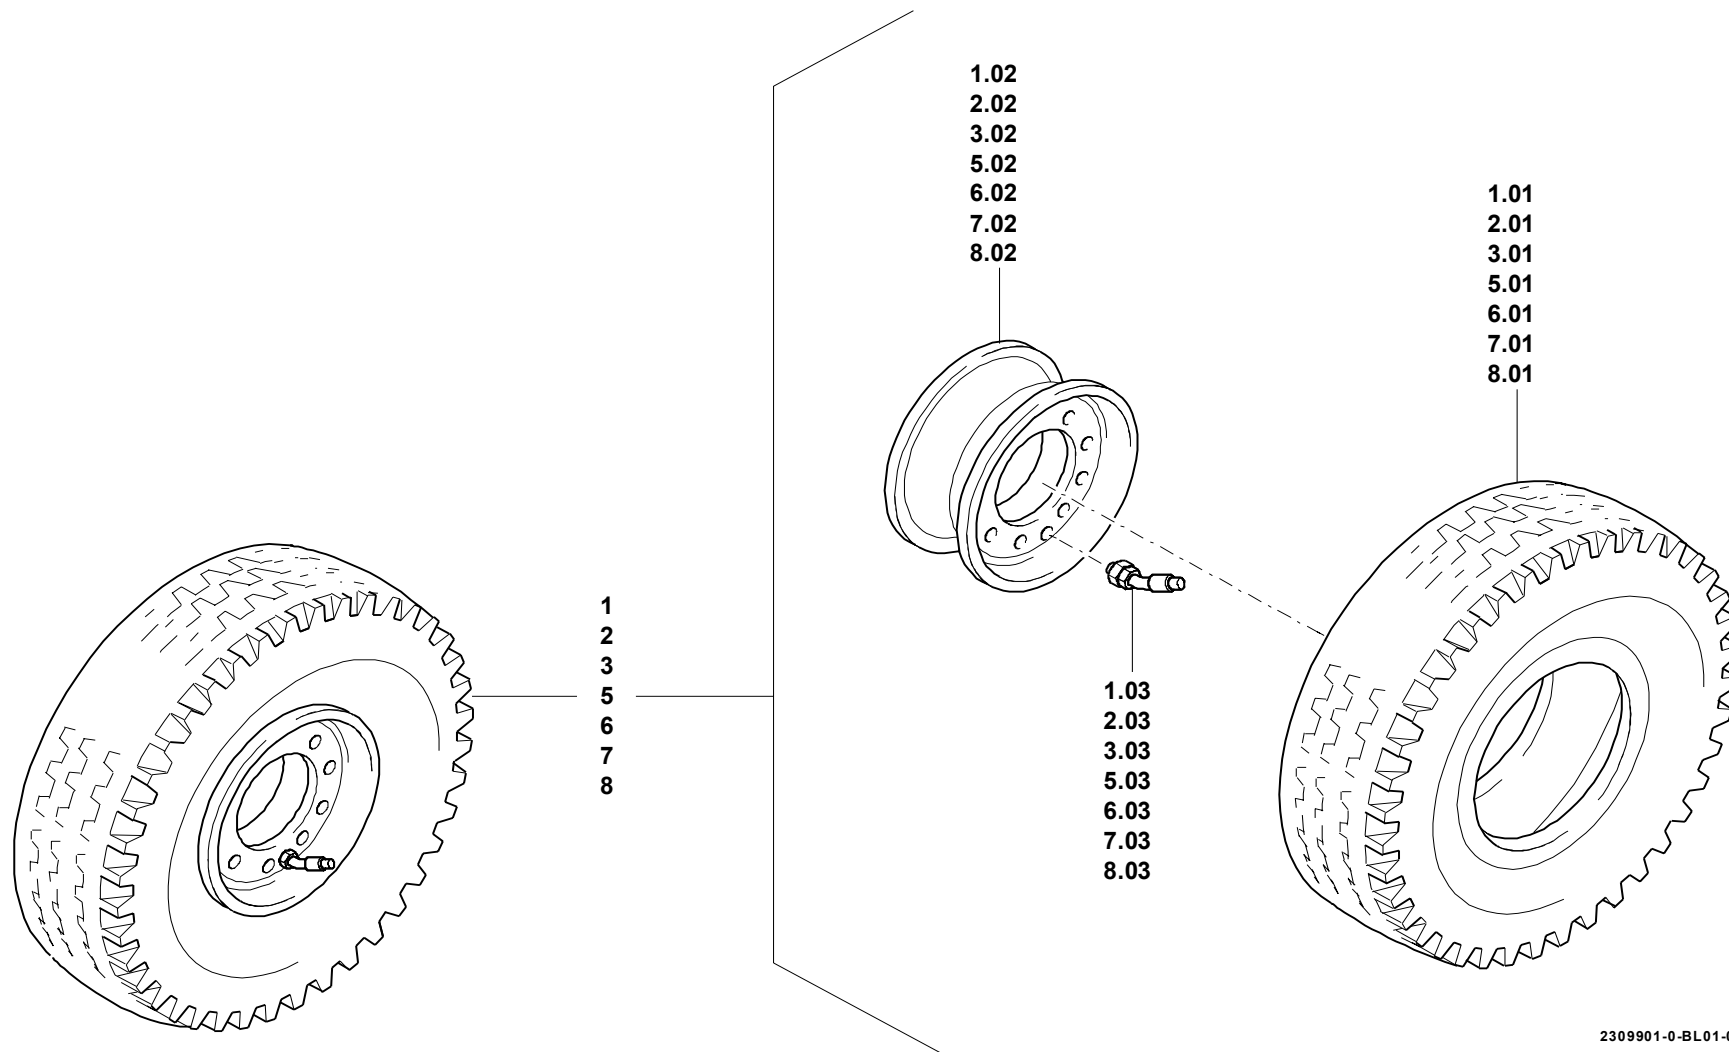

GROVE

RAD KPL. (AUSWAHL)
WHEEL, CPL. (SELECTION)

BILDTAFEL
PICTORIAL DISPLAY

GMK 3050
BE 511
G 061

02.04

2309901-ETL #

1/2

GROVERAD KPL. (AUSWAHL)
WHEEL, CPL. (SELECTION)BILDTADEL
PICTORIAL DISPLAY**GMK 3050**
BE 511
G 061

02.04

2309901-ETL #

2/2

2309901-0-BL02-0204-0000