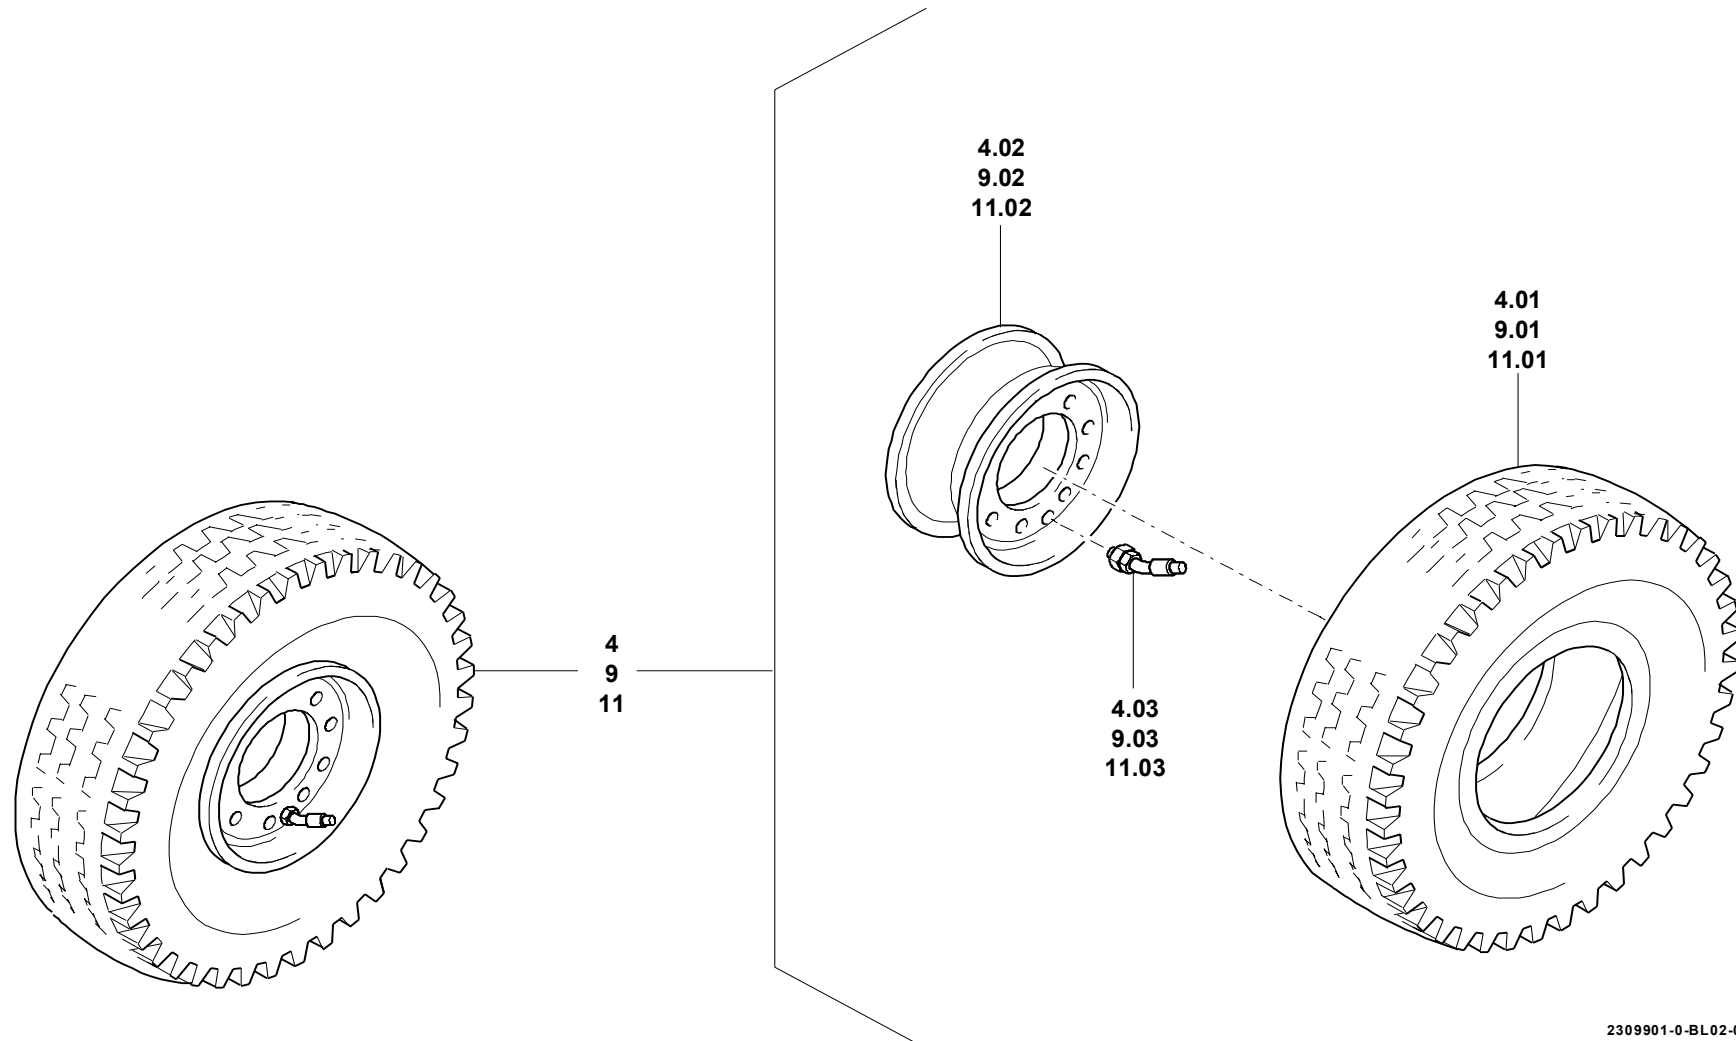

GROVE

RAD KPL. (AUSWAHL)
WHEEL, CPL. (SELECTION)

BILDTAFEL
PICTORIAL DISPLAY

GMK 3050
BE 511
G 061

02.04

2309901-ETL #

1/2

GROVERAD KPL. (AUSWAHL)
WHEEL, CPL. (SELECTION)BILDTADEL
PICTORIAL DISPLAY**GMK 3050**
BE 511
G 061

02.04

2309901-ETL #

2/2

2309901-0-BL02-0204-0000